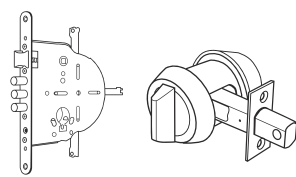

### 4. Установлення/Заміна додаткового накладного багатонаправленого замка

Першої категорії-

**600 грн \***

Другої категорії-

**900 грн \***

Третьої категорії-

**1200 грн \***

\*Ціна визначається за категорією, яка залежить від ступеня складності роботи. Категорію визначає майстер.