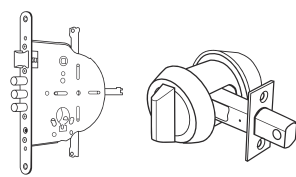

### 2. Установлення комплекту тяг до основного багатонаправленого замка

**1200 грн**

### 2. Установлення/Заміна додаткового замка DEAD BOLT типу

Першої категорії-

**499 грн \***

Другої категорії-

**749 грн \***

Третьої категорії-

**998 грн \***

\*Ціна визначається за категорією, яка залежить від ступеня складності роботи. Категорію визначає майстер.

### 3. Установлення/Заміна корпусу додаткового врізного замка сувальдного типу

Першої категорії-

**499 грн \***

Другої категорії-

**749 грн \***

Третьої категорії-

**998 грн \***

\*Ціна визначається за категорією, яка залежить від ступеня складності роботи. Категорію визначає майстер.